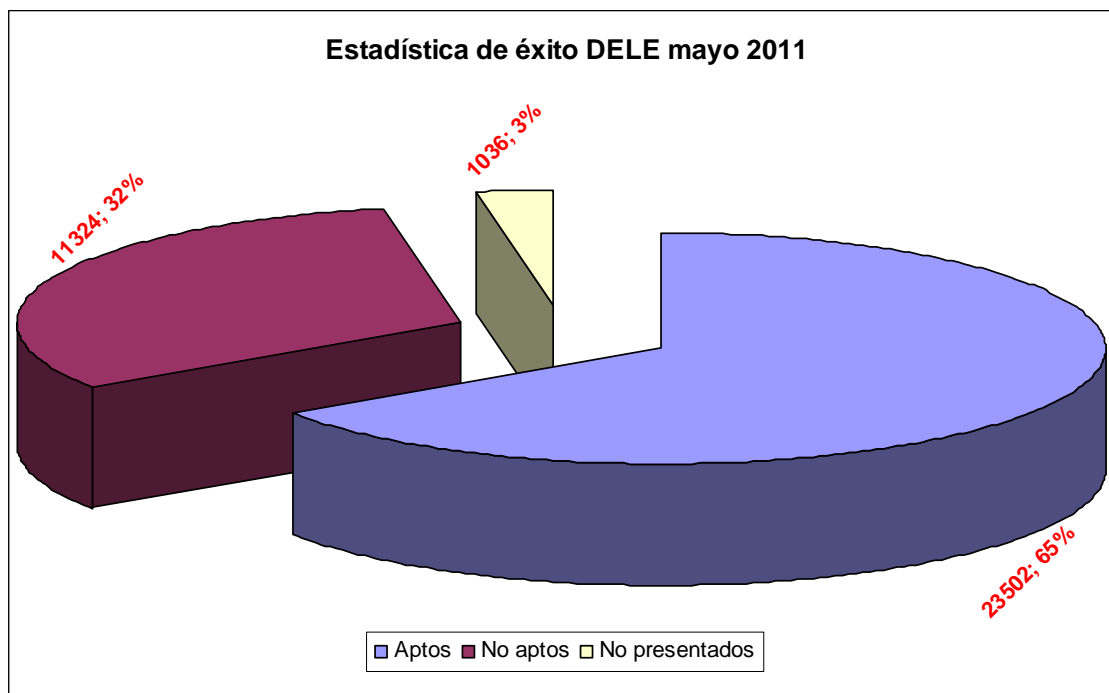

Estadísticas de éxito DELE 2011

Calificación	Candidatos
Aptos	37.670
No aptos	19.234
No presentados	1.926

Estadísticas de éxito DELE mayo 2011

Calificación por nivel	Nivel A1	Nivel A2	Nivel B1	Nivel B1 Escolar	Nivel B2	Nivel C1	Nivel C2	Total general
Aptos	2.971	2.280	5.384	1.717	8.372	601	2.177	23.502
No aptos	784	793	3.081	469	3.766	664	1.767	11.324
No presentados	228	121	225	48	266	53	95	1.036

Estadísticas de éxito DELE agosto 2011

Calificación por nivel	Nivel B1	Nivel B2	Nivel C2	Total general
Aptos	457	992	448	1.897
No aptos	272	372	384	1.028
No presentados	35	36	26	97

Estadísticas de éxito DELE noviembre 2011