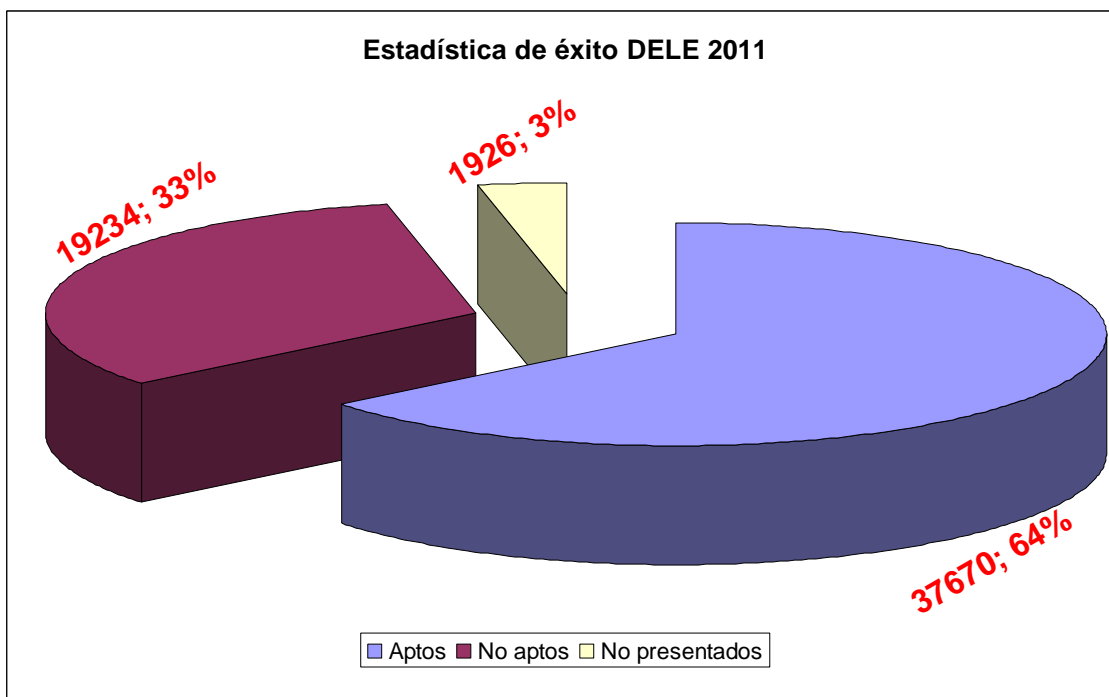

Estadísticas de éxito DELE 2011

Calificación	Candidatos
Aptos	37.670
No aptos	19.234
No presentados	1.926

Estadísticas de éxito DELE mayo 2011

Calificación por nivel	Nivel A1	Nivel A2	Nivel B1	Nivel B1 Escolar	Nivel B2	Nivel C1	Nivel C2	Total general
Aptos	2.971	2.280	5.384	1.717	8.372	601	2.177	23.502
No aptos	784	793	3.081	469	3.766	664	1.767	11.324
No presentados	228	121	225	48	266	53	95	1.036

Estadísticas de éxito DELE agosto 2011

Calificación por nivel	Nivel B1	Nivel B2	Nivel C2	Total general
Aptos	457	992	448	1.897
No aptos	272	372	384	1.028
No presentados	35	36	26	97

Estadísticas de éxito DELE noviembre 2011