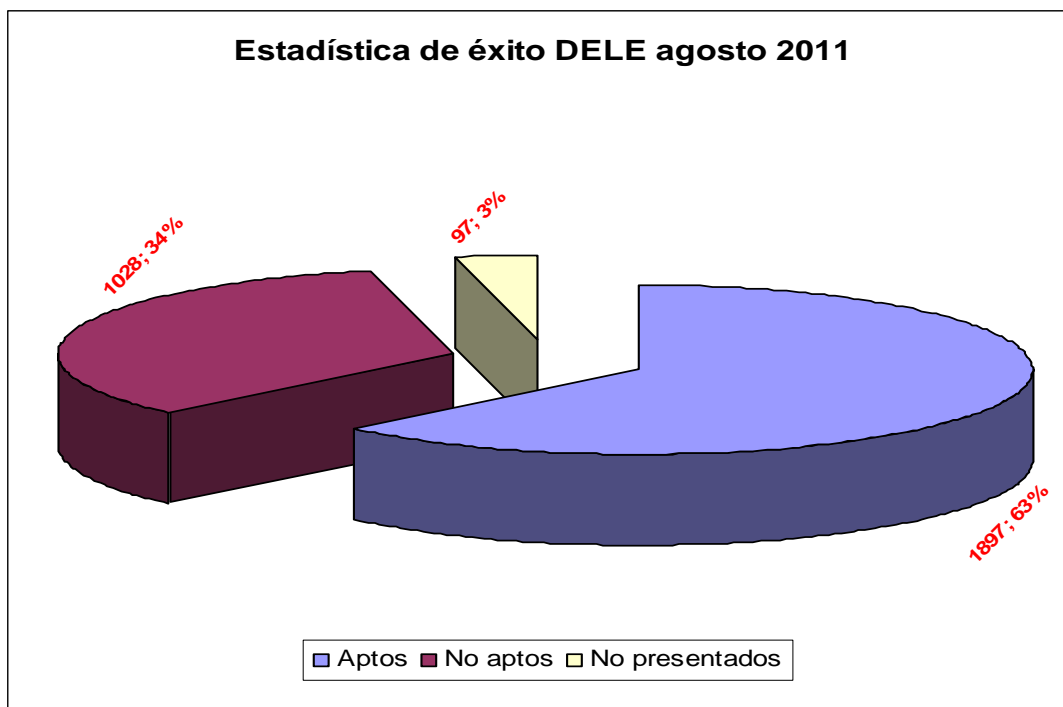

Estadísticas de éxito DELE 2011

Calificación	Candidatos
Aptos	37.670
No aptos	19.234
No presentados	1.926

Estadísticas de éxito DELE mayo 2011

Calificación por nivel	Nivel A1	Nivel A2	Nivel B1	Nivel B1 Escolar	Nivel B2	Nivel C1	Nivel C2	Total general
Aptos	2.971	2.280	5.384	1.717	8.372	601	2.177	23.502
No aptos	784	793	3.081	469	3.766	664	1.767	11.324
No presentados	228	121	225	48	266	53	95	1.036

Estadísticas de éxito DELE agosto 2011

Calificación por nivel	Nivel B1	Nivel B2	Nivel C2	Total general
Aptos	457	992	448	1.897
No aptos	272	372	384	1.028
No presentados	35	36	26	97

Estadísticas de éxito DELE noviembre 2011